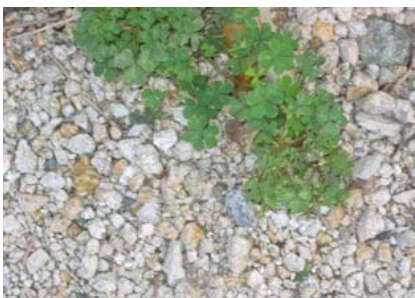

一般家庭
エクステリア

防草・防犯効果を活かした施工事例

福岡県久留米市

▲ 施工状況 (厚・約 5 cm)

▲ 施工前

▲ 施工状況 (厚約 5 cm)

▲ 施工前